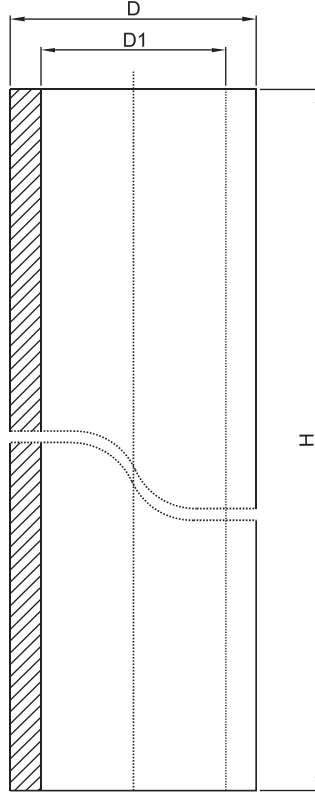

İzolatör Insulator	İmalat No	TSEF-157	TSEF-158	Genel Ölçü Toleransı DIN 40680  General Dimension Tolerance DIN 40680
	Tipi	410 / 360 EL - FLT	140 / 100 EL - FLT	
Ölçüler Dimensions	H ±1	500 mm	1315 mm	
	D	410 mm	140 mm	
	D1	360 mm	100 mm	
Darbe Dayanma Gerilimi		170 kV	170 kV	Impulse withstand voltage
Ortalama Eleman Ağırlığı		35 kg	22 kg	Average weight of each insulator element
Sandıktaki Adet		1 Ad.	5 Ad.	Contents of each package
Sandıklı Ağırlığı		40 kg	140 kg	Packed weight