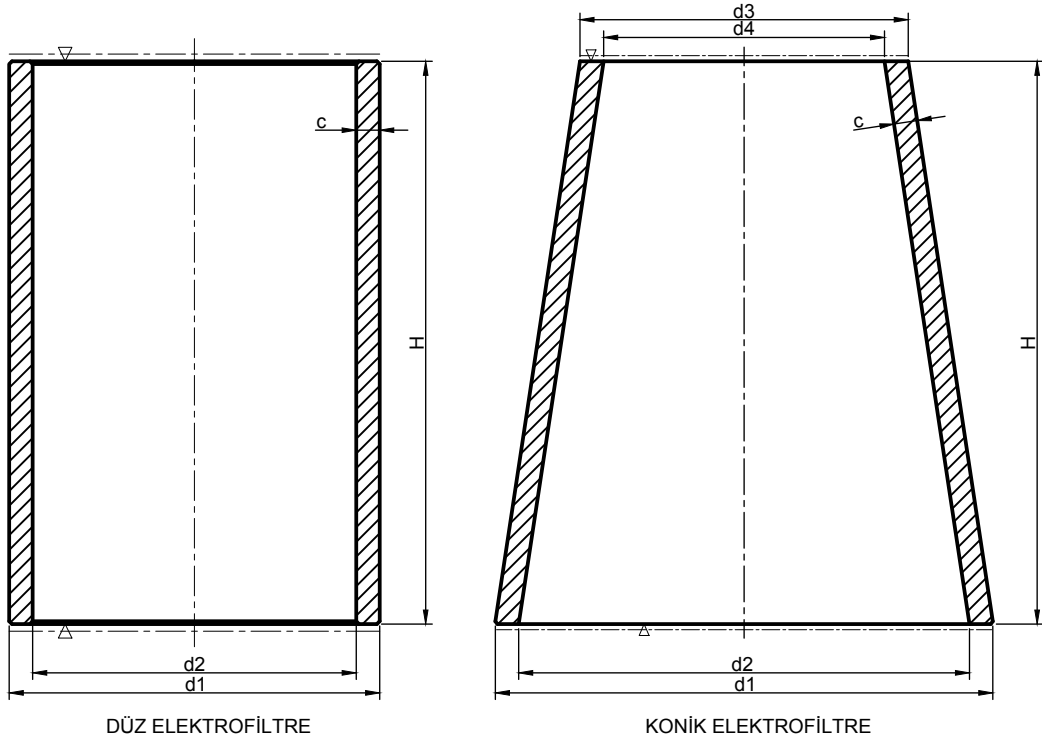

## Elektrofiltre İzolatörleri

 Sırsız Yüzeyler  
 Taşlanmış Yüzeyler  
 Genel Ölçü Toleransı: TS EN 62155

Porselen Parça		H	c	d1	d2	d3	d4
DÜZ FİLTRELER	<b>365x425x380</b>	380	30	425	365	-	-
	<b>345x395x500</b>	500	25	395	345	-	-
	<b>305x355x610</b>	610	25	355	305	-	-
	<b>439x505x600</b>	600	33	505	439	-	-
KONİK FİLTRELER	<b>270x370x510</b>	510	25	370	320	270	220
	<b>350x450x529</b>	529	25	450	400	350	300
	<b>330x528x600</b>	600	30	528	468	330	270
	<b>200x400x700</b>	700	30	460	400	260	200
	<b>269x490x700</b>	700	30	490	430	269	209